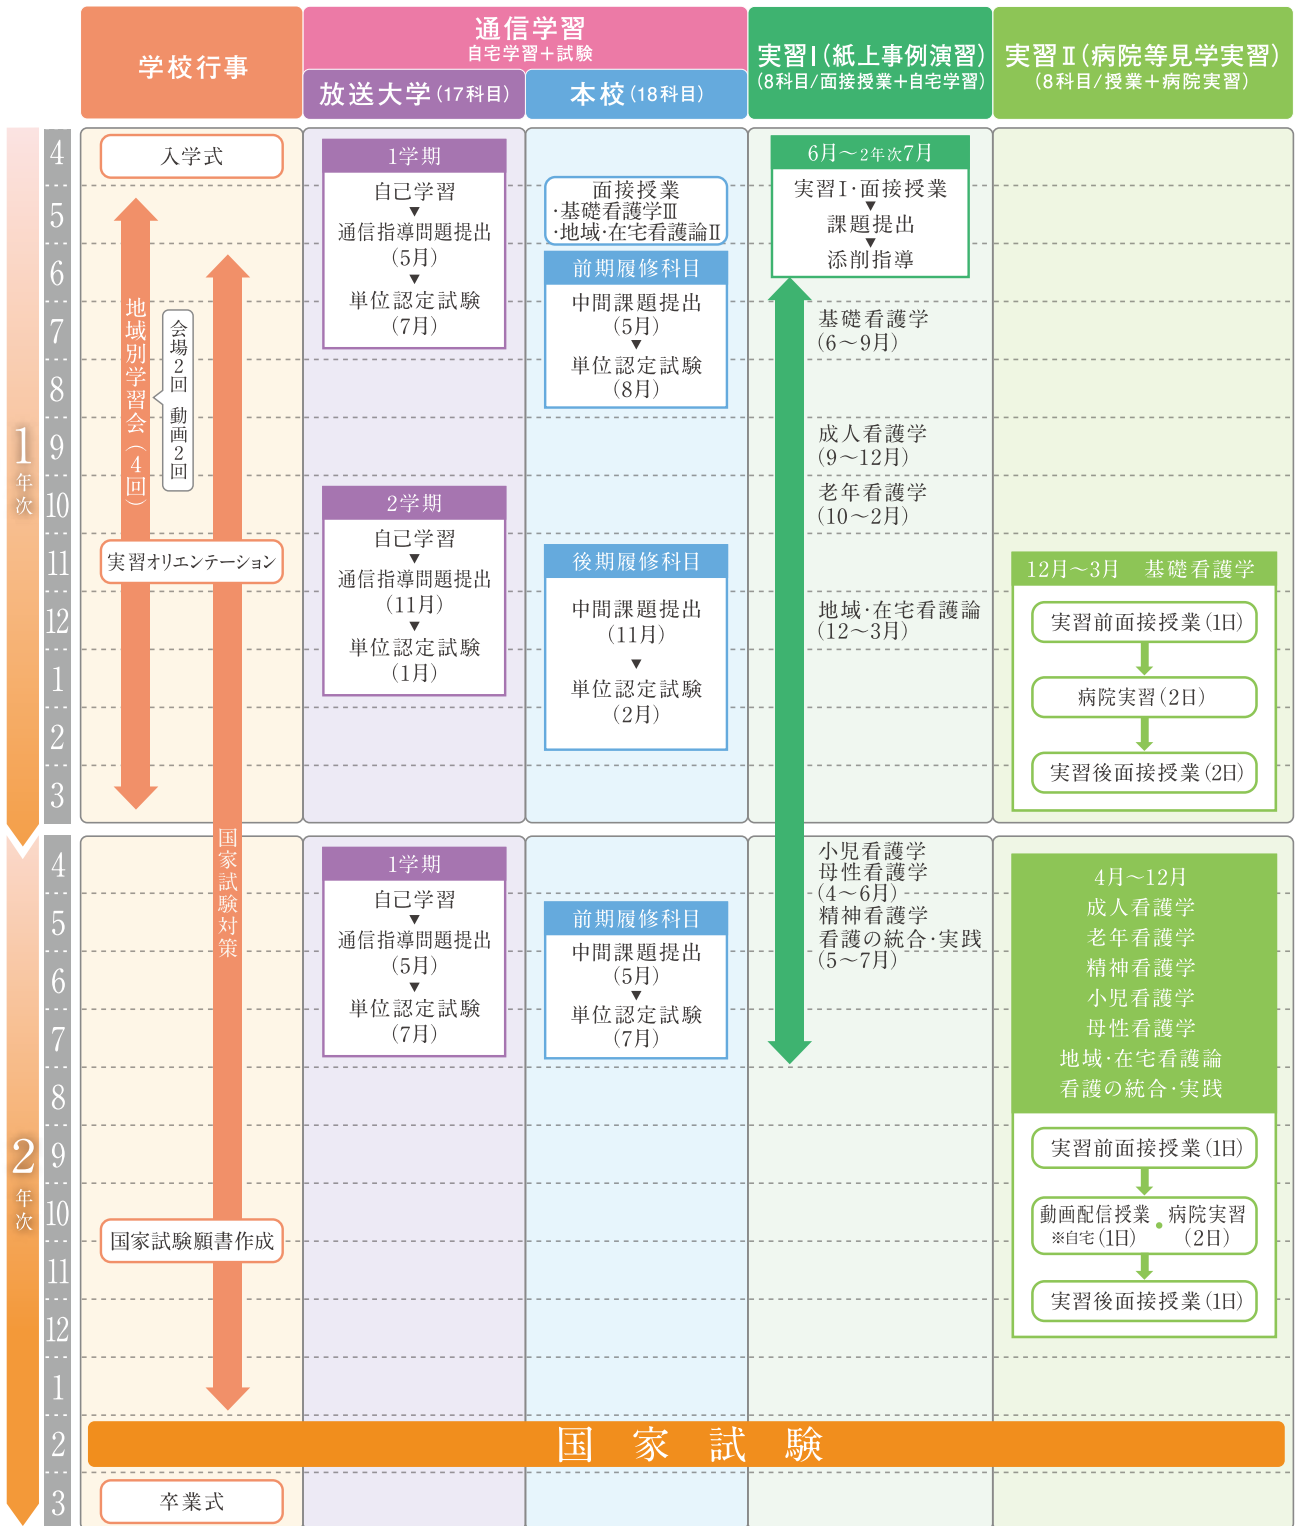

2年間の学習スケジュール

本校と放送大学で全68単位を学習します。

2年間の登校日

学年	入学式	地域別学習会 実習オリエンテーション 国試願書作成	単位認定試験	病院実習	面接授業	国家試験模試・ 対策セミナー	卒業式	合計	2年間 合計
1年	1日	3日	2日	2日(1科目)	9日			17日程度	50日程度
2年		1日		14日(7科目)	11日	6日程度	1日	33日程度	

※変更となる場合があります。